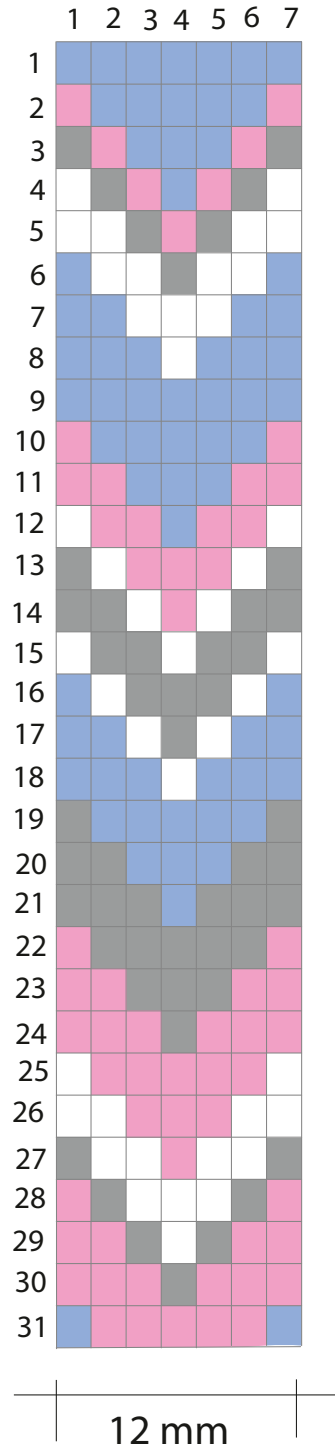

Beads size: $\varnothing 2,5/2,8\text{mm}$

120cm x 8

● x 192

● x 167

● x 188

● x 368

155 mm

32 mm

Beads size: $\varnothing 2,5/2,8\text{mm}$

100 cm x 4

100 cm x 4

● x 117

● x 91

○ x 83

● x 143

8 cm