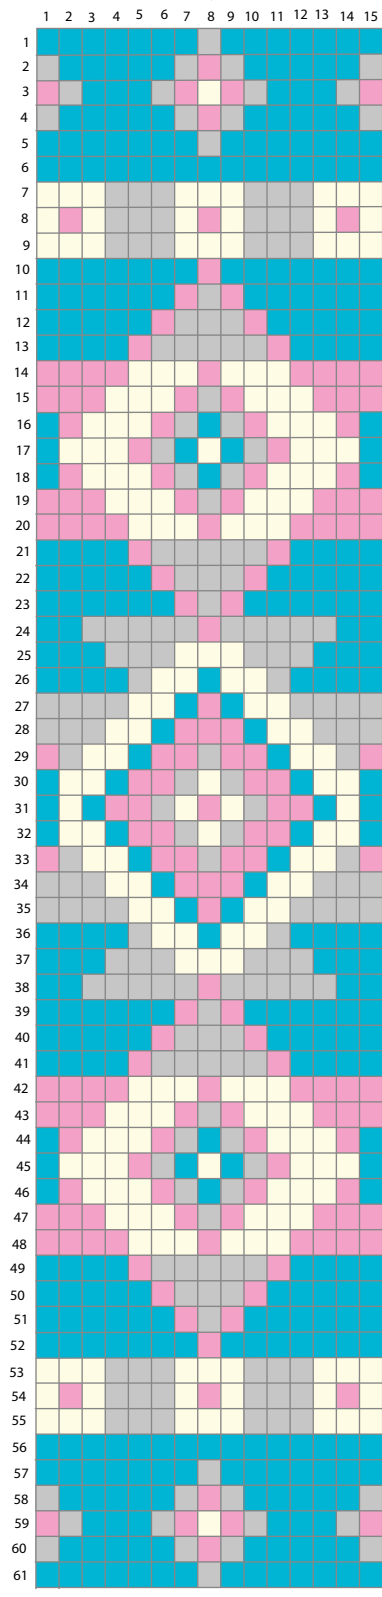

Beads size: $\varnothing 2,5/2,8\text{mm}$

120cm x 8

● x 192

● x 167

● x 188

● x 368

155 mm

32 mm

Beads size: $\varnothing 2,5/2,8\text{mm}$

100 cm x 4

100 cm x 4

● x 117

● x 91

○ x 83

● x 143

8 cm