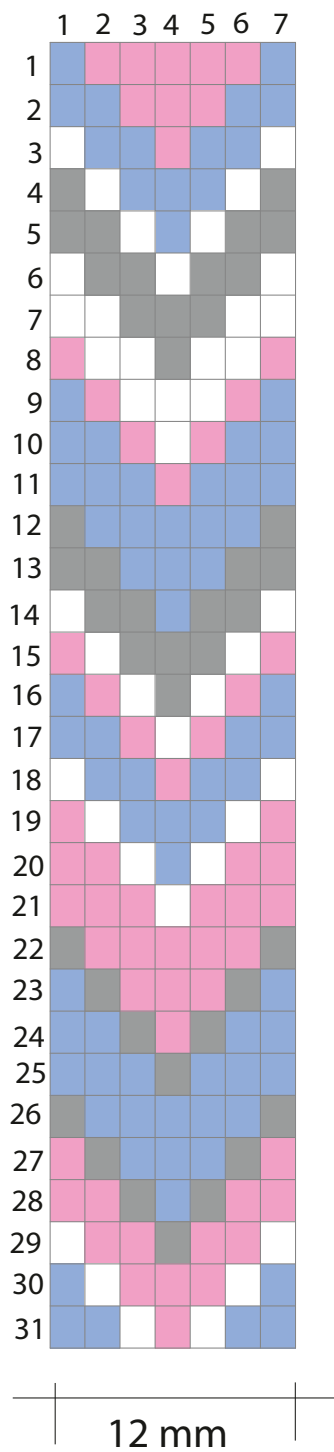

Beads size: $\varnothing 2,5/2,8\text{mm}$

120cm x 8

● x 192

● x 167

● x 188

● x 368

155 mm

32 mm

Beads size: $\varnothing 2,5/2,8\text{mm}$

100 cm x 4

100 cm x 4

● x 117

● x 91

○ x 83

● x 143

8 cm