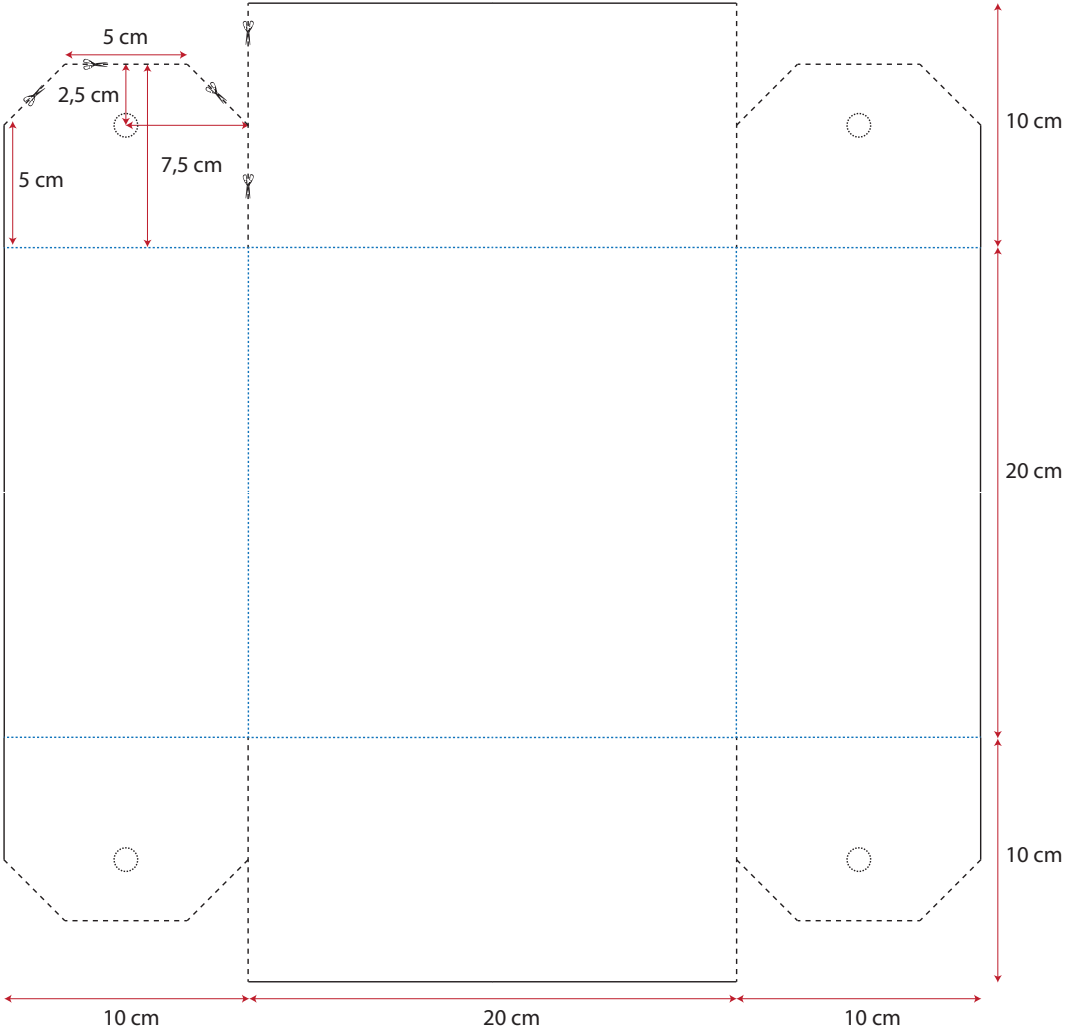

INSTRUKTION

16698981

20 cm

20 cm

x 4