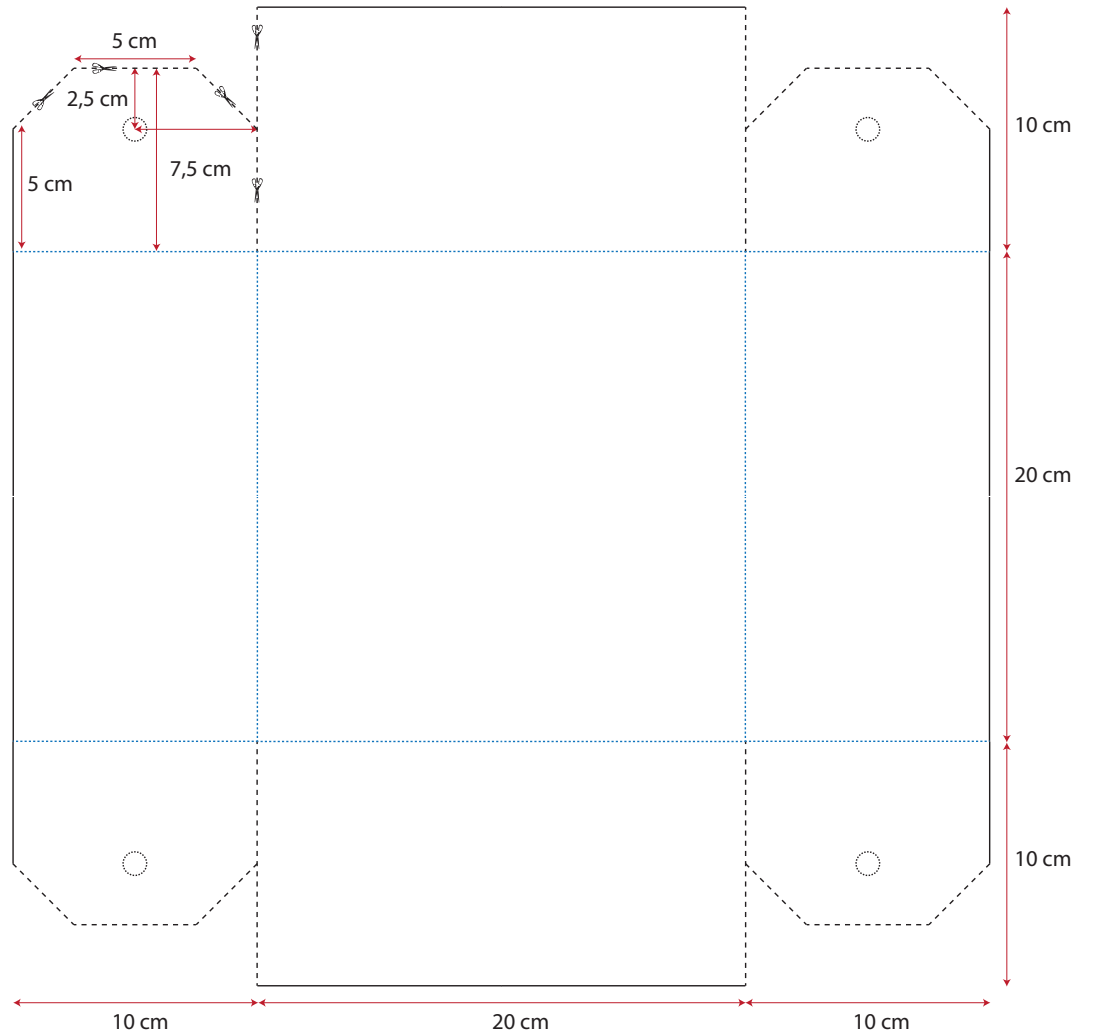

INSTRUKTION

16698981